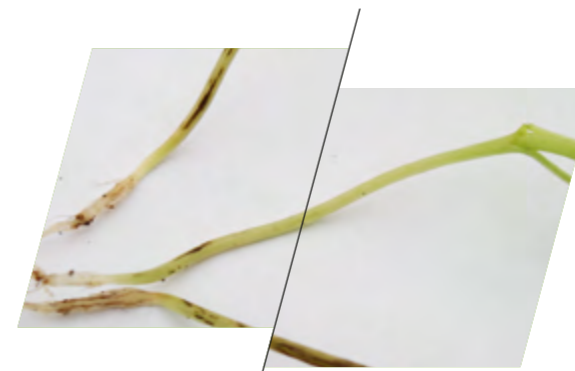

// KOD FRAC: Grupa 43 // Grupa 11

SCENIC GOLD ZAPEWNIĄ NOWY STANDARD W OCHRONIE PRZED GŁÓWNYMI CHOROBYMI

% SKUTECZNOŚCI W OCHRONIE ROŚLIN PRZED ZGORZELĄ SIEWEK, CZERNIĄ KRZYŻOWYCH, SUCHĄ ZGNILIZNĄ KAPUSTNYCH I MĄCZNIAKIEM RZEKOMYM KRZYŻOWYCH.

Bayer – wyniki pochodzą z dokumentacji rejestracyjnej środka

Zgorzel siewek

Rhizoctonia, *Phythium* sp., *Fusarium* sp.

Scenic Gold zapewnia bardzo dobrą ochronę przeciwko zgorzeli siewek.

Czerń krzyżowych