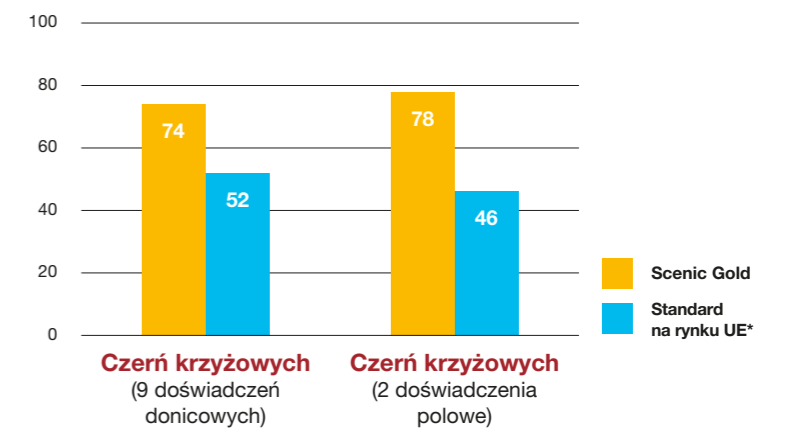

// KOD FRAC: Grupa 43 // Grupa 11

SCENIC GOLD ZAPEWNIĄ NOWY STANDARD W OCHRONIE PRZED GŁÓWNYMI CHOROBYMI

% SKUTECZNOŚCI W OCHRONIE ROŚLIN PRZED ZGORZELĄ SIEWEK, CZERNIĄ KRZYŻOWYCH, SUCHĄ ZGNILIZNĄ KAPUSTNYCH I MĄCZNIAKIEM RZEKOMYM KRZYŻOWYCH.

Bayer – wyniki pochodzą z dokumentacji rejestracyjnej środka

Zgorzel siewek

Rhizoctonia, *Phythium* sp., *Fusarium* sp.

Scenic Gold zapewnia bardzo dobrą ochronę przeciwko zgorzeli siewek.

Czerń krzyżowych

(źródło patogena – nasiona)
Alternaria brassicae

Scenic Gold zapewnia bardzo dobrą skuteczność we wczesnych objawach czerni krzyżowych, wyraźnie lepszą od standardu rynku UE*.

Sucha zgnilizna kapustnych