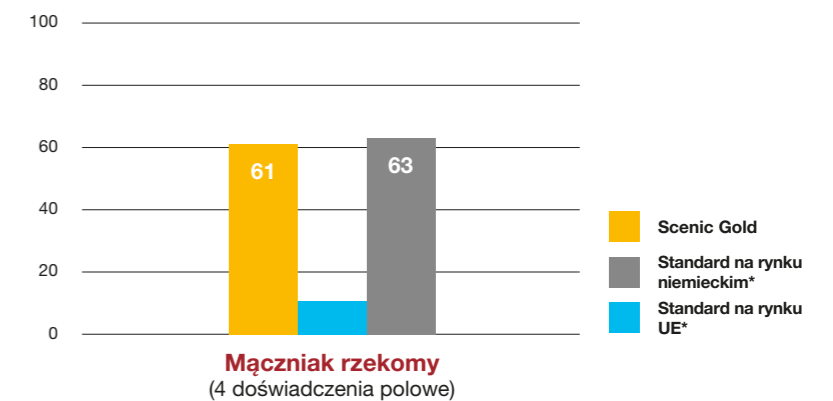

(źródło patogena – nasiona)
objawy na siewkach i na młodych liściach
Phoma lingam, *Leptosphaeria biglobosa*

Scenic Gold zapewnia bardzo dobrą skuteczność we wczesnych objawach suchej zgnilizny, wyraźnie przewyższającą standard rynkowy UE*.

Mączniak rzekomy krzyżowych

Peronospora parasitica/
Hyaloperonospora brassicae

Scenic Gold zapewnia porównywalną skuteczność na mączniaka rzekomego z niemieckim standardem rynkowym*.

* Standard obecny na rynku w roku 2017/2018