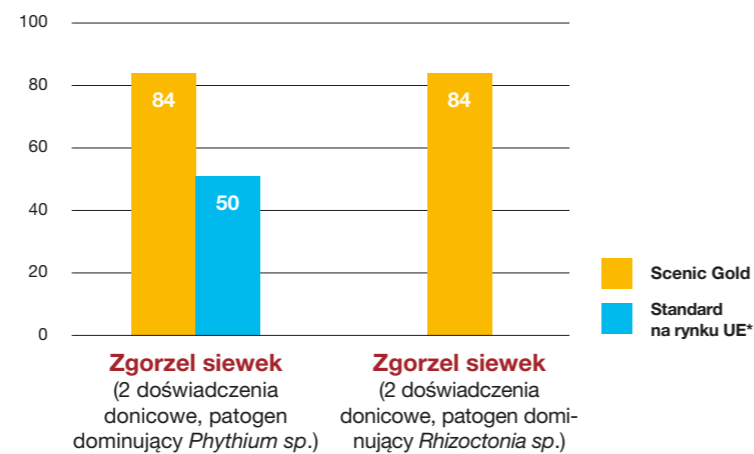

FORMULACJA:

- 350 g/l w formie bezbarwnego, płynnego koncentratu
- Dawka: 1 l/100 kg nasion
- W roślinie działanie wgłębne i układowe

SUBSTANCJE CZYNNE

Scenic Gold to połączenie dwóch różnych substancji czynnych i odmiennych sposobów działania, dostępnych wyłącznie w tej zaprawie nasiennej.

// SUBSTANCJE CZYNNE: Fluopikolid (200 g/l) // Fluoksastrobina (150 g/l)

// GRUPA CHEMICZNA: Pirydynylometrylo-benzamidy // Dihydro-dioksazyny

// NAZWA GRUPY: Benzamidy // Strobiluryny (QoI)

// MECHANIZM DZIAŁANIA: B5 // C3

// KOD FRAC: Grupa 43 // Grupa 11

SCENIC GOLD ZAPEWNIĄ NOWY STANDARD W OCHRONIE PRZED GŁÓWNYMI CHOROBYMI

% SKUTECZNOŚCI W OCHRONIE ROŚLIN PRZED ZGORZELĄ SIEWEK, CZERNIĄ KRZYŻOWYCH, SUCHĄ ZGNILIZNĄ KAPUSTNYCH I MĄCZNIAKIEM RZEKOMYM KRZYŻOWYCH.

Bayer – wyniki pochodzą z dokumentacji rejestracyjnej środka

Zgorzel siewek

Rhizoctonia, *Phythium* sp., *Fusarium* sp.

Scenic Gold zapewnia bardzo dobrą ochronę przeciwko zgorzeli siewek.

Czerń krzyżowych