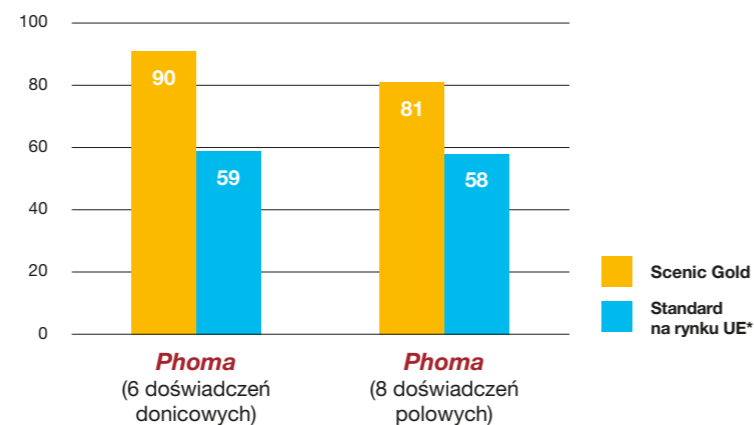

Bayer – wyniki pochodzą z dokumentacji rejestracyjnej środka

Zgorzel siewek

Rhizoctonia, *Phythium* sp., *Fusarium* sp.

Scenic Gold zapewnia bardzo dobrą ochronę przeciwko zgorzeli siewek.

Czerń krzyżowych

(źródło patogena – nasiona)
Alternaria brassicae

Scenic Gold zapewnia bardzo dobrą skuteczność we wczesnych objawach czerni krzyżowych, wyraźnie lepszą od standardu rynku UE*.

Sucha zgnilizna kapustnych

(źródło patogena – nasiona)
objawy na siewkach i na młodych liściach
Phoma lingam, *Leptosphaeria biglobosa*

Scenic Gold zapewnia bardzo dobrą skuteczność we wczesnych objawach suchej zgnilizny, wyraźnie przewyższającą standard rynkowy UE*.