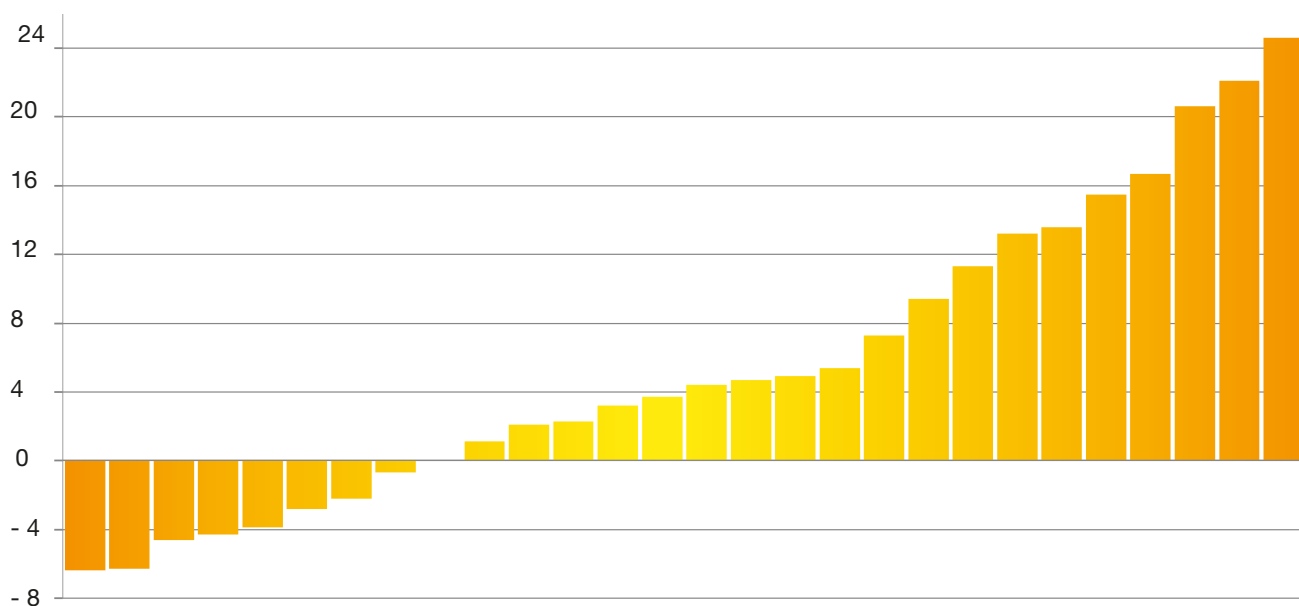

scenic®
gold

ZOPTYMALIZOWANA UPRAWA ROŚLIN

Scenic Gold zapewnia ochronę roślin przed chorobami we wczesnych fazach rozwojowych.

- W **71%** przypadków występujących na polu, Scenic Gold chroni wschodzące rośliny i zapewnia im lepszą zdrowotność w porównaniu do nasion niezaprawianych.
- Scenic Gold zwiększa o **5,5%** wschody w porównaniu do nasion niezaprawianych.

% WIELKOŚCI OSIĄGNIĘTYCH WSCHODÓW NASION W PORÓWNANIU DO NASION NIEZAPRAWIONYCH.

(28 doświadczeń w rzepaku ozimym przy braku lub przy niskiej presji infekcyjnej ze strony chorób)

Bayer – wyniki doświadczeń polowych